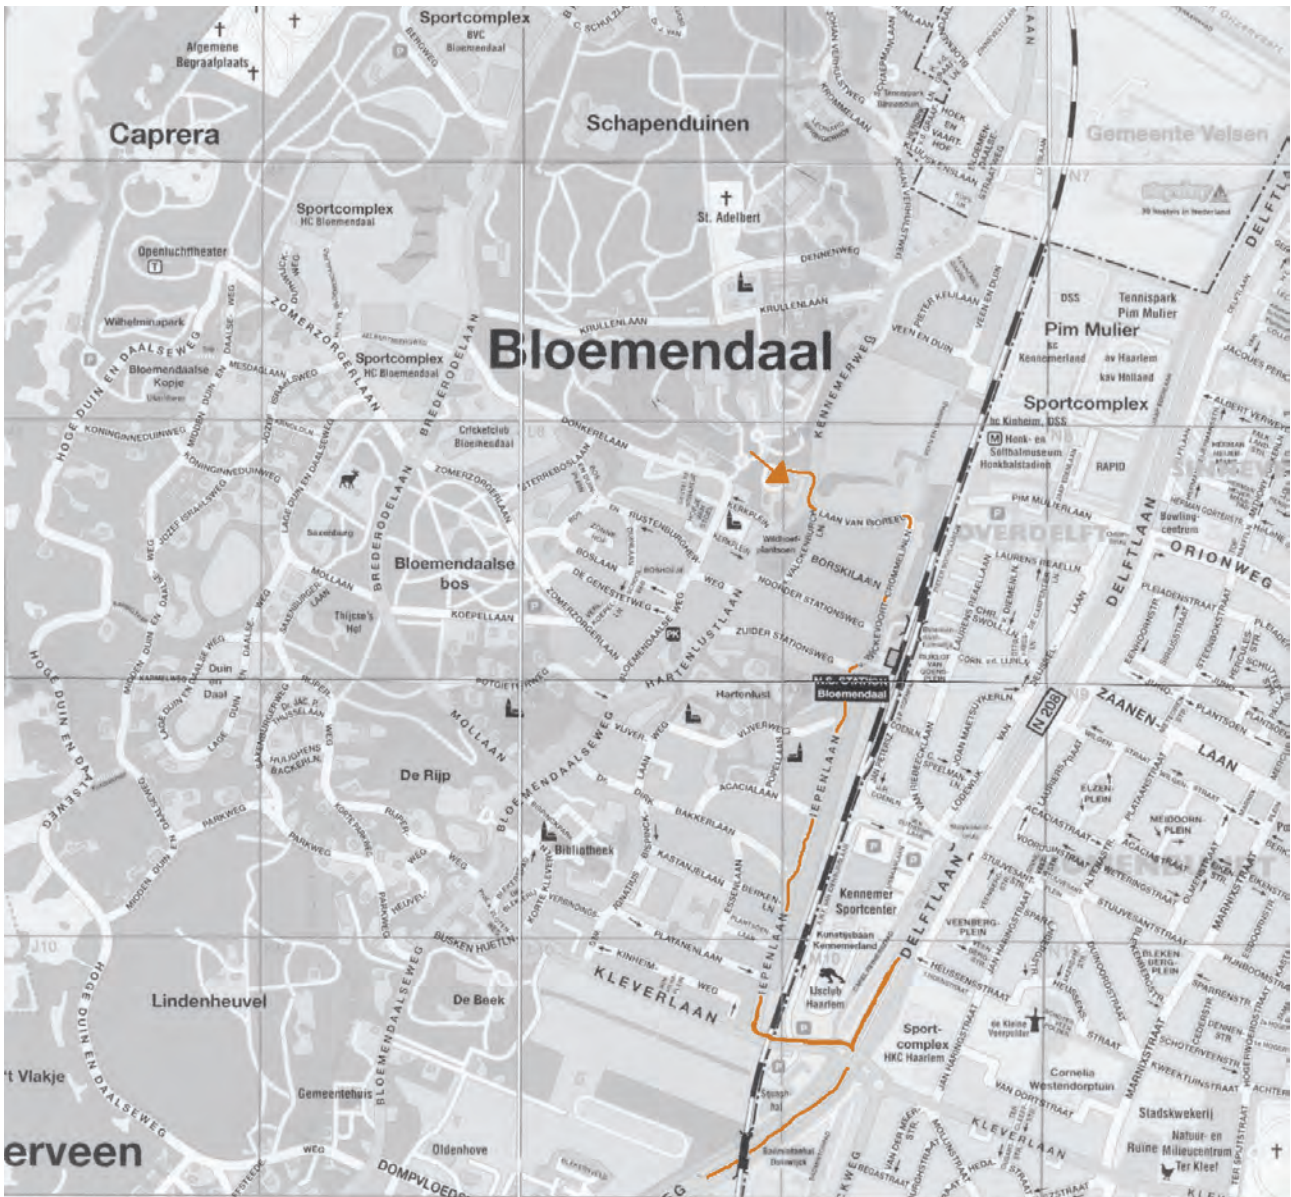

ROUTE / ADRES

VANUIT HAARLEM

Neem vanaf de westelijke Randweg N208 afslag Bloemendaal. Over de spoorlijn direkt 1e straat rechts. Deze weg (Iepenlaan) gaat voorbij station Bloemendaal over in de 'Van Wickevoort Crommelinlaan'. Evenwijdig aan de spoorlaan blijven rijden en met de weg mee met bocht naar links (Laan van Boreel) vervolgen tot aan kruising. Rechts de Kennemerweg op. U ziet 'Fleurâge Residences' aan uw linkerzijde. Na 20 meter rijdt u links de oprit in en kunt u op de parkeerplaatsen parkeren. De entree is aan de achterzijde van het huis.